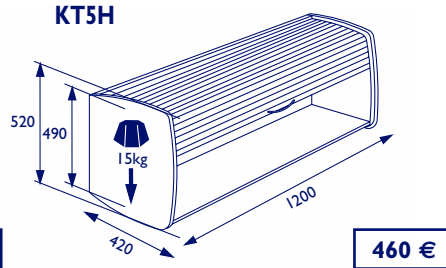

ACCESSOIRES TOEBEHOREN ZUBEHÖR ACCESSORIES

+ 6%
→ 01/11/2008

01 / 04 / 2007

CONTAINER À VOILE ROLLUIKCONTAINER ROLLADENCONTAINER TAMBOUR-SHUTTER STORAGE UNIT

Volet : hêtre sur MDF type Flexi; joues : mélamine sélection ABV.

Rolluik : beuken kunststof op MDF type Flexi; wangen : melamine ABV-selectie.

Rolladen : Buche Dekor auf MDF Typ FLEXI; Wangen : Melamin ABV Kollektion.

Shutter : beech on MDF type FLEXI; container in melamine ABV collection.