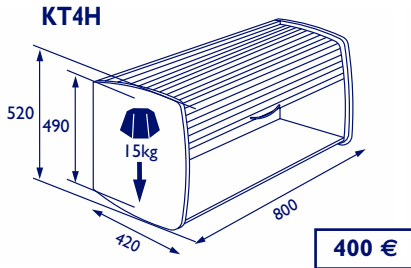

ACCESSOIRES TOEBEHOREN ZUBEHÖR ACCESSORIES

+ 6%
→ 01/11/2008

01 / 04 / 2007

CONTAINER À VOILE ROLLUIKCONTAINER ROLLADENCONTAINER TAMBOUR-SHUTTER STORAGE UNIT

Volet : hêtre sur MDF type Flexi; joues : mélamine sélection ABV.

Rolluik : beuken kunststof op MDF type Flexi; wangen : melamine ABV-selectie.

Rolladen : Buche Dekor auf MDF Typ FLEXI; Wangen : Melamin ABV Kollektion.

Shutter : beech on MDF type FLEXI; container in melamine ABV collection.

• Avec serrure
Met slot
mit Schloss
With lock
+ 45 €