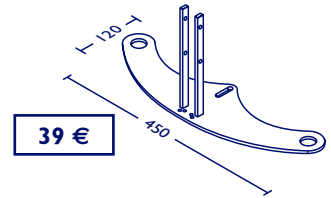

ACCESSOIRES  
TOEBEHOREN  
ZUBEHÖR  
ACCESSORIES

**+ 6%**  
→ 01/11/2008

01 / 04 / 2007

**TG2 PIEDS** - Coloris : noir ou RAL 9006 (épaisseur 5 mm, en acier)  
**STEUNPOTEN** - Kleur : zwart of RAL 9006 (staalplaat 5 mm dik)  
**FÜSSE** - Farbe : schwarz oder RAL 9006 (Dicke 5 mm in Stahl)  
**FEET** - Colour : black or RAL 9006 (thickness 5 mm in steel)