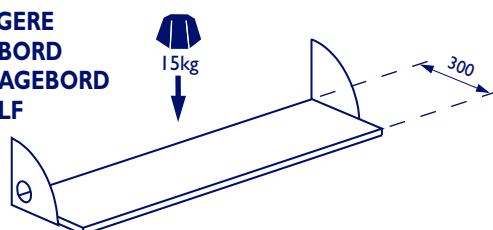

Augmente la rigidité en ligne droite
Verhoogt de stabiliteit bij rechte opstellingen
Erhöht die Stabilität bei linearer Aufstellung
Increases straight-line stability

5 €

Joues métalliques noires réglables en hauteur • Tablettes mélamine : sélection ABV
Zwart metalen wangen traploos in de hoogte verstelbaar • Tabletten melamine : ABV-selectie
Höhenverstellbare, schwarze Metallwangen • Ablageborde in Melamin : ABV Kollektion
Black metal brackets, height-adjustable • Shelves in melamine : ABV collection.

**KT1 - ETAGERE
LEGBORD
ABLAGEBORD
SHELF**