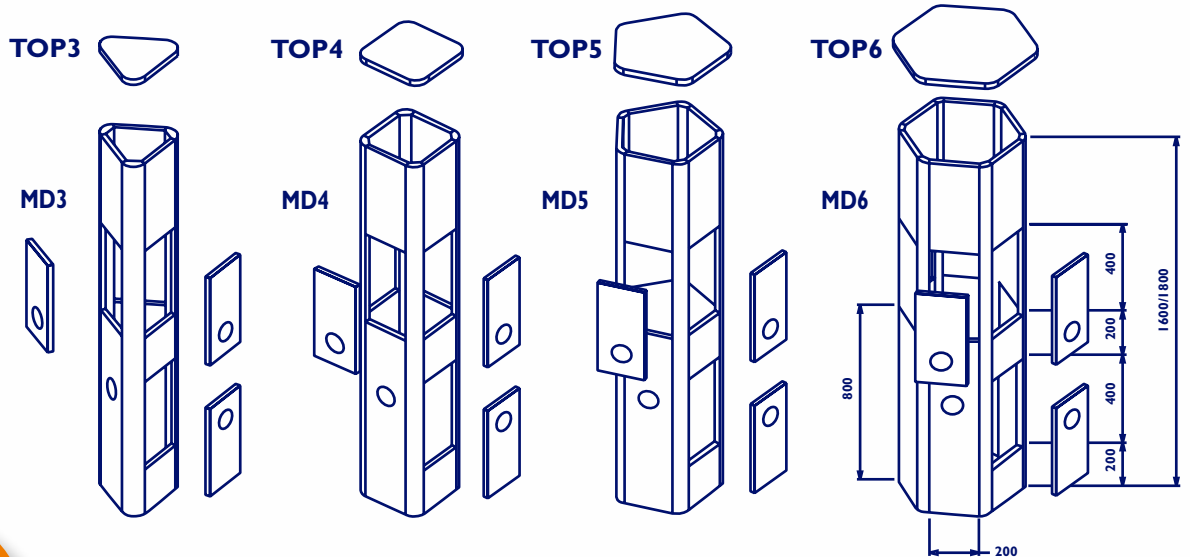

Liaison rapide aux cloisons ABV DB System 75 / KALM System 43 / FLEXI
Snelle verbinding met de ABV-wanden DB System 75 / KALM System 43 / FLEXI
Rasche Verbindung mit allen ABV-Wänden DB System 75 / KALM System 43 / FLEXI
Easy link to ABV DB System 75 / KALM System 43 / FLEXI-screens